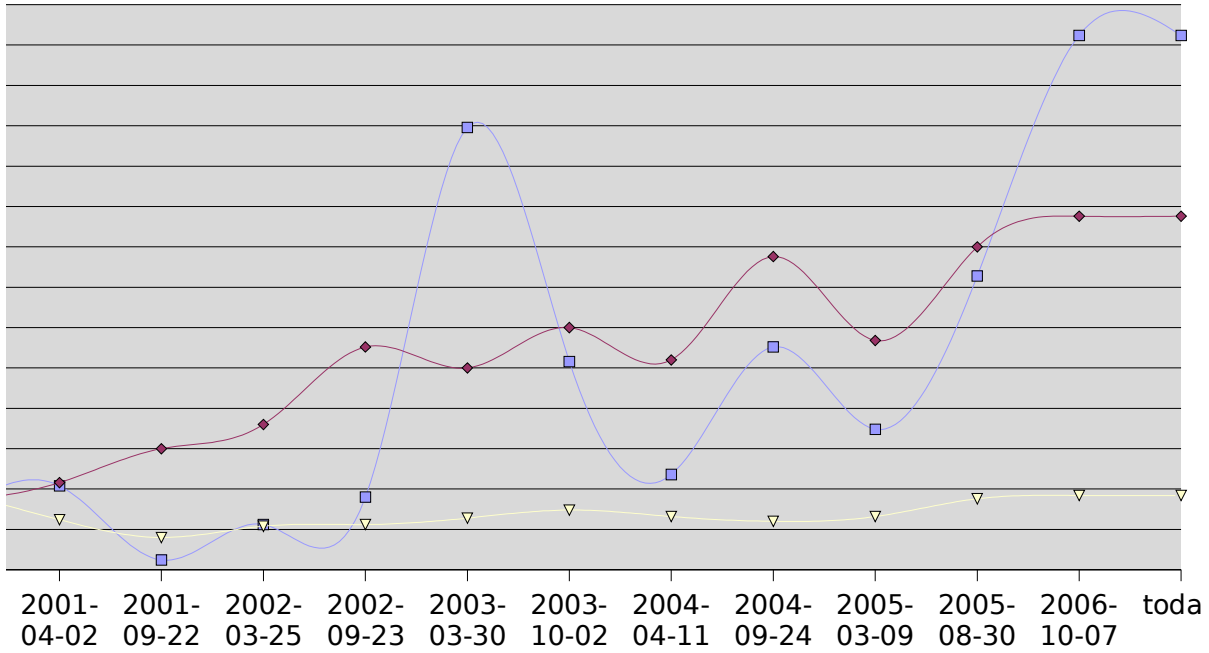

Sheet1

Date	Mean wait for AM	Mean processing time	NMs done	AMs
2000-09-16	37	42	55	48
2001-04-02	52	54	290	31
2001-09-22	6	75	382	20
2002-03-25	28	90	460	27
2002-09-23	45	138	518	28
2003-03-30	274	125	556	32
2003-10-02	129	150	611	37
2004-04-11	59	130	645	33
2004-09-24	138	194	655	30
2005-03-09	87	142	707	33
2005-08-30	182	200	726	44
2006-10-07	331	219	707	46
today	331	219	886	46

### Waits+AMs against Date